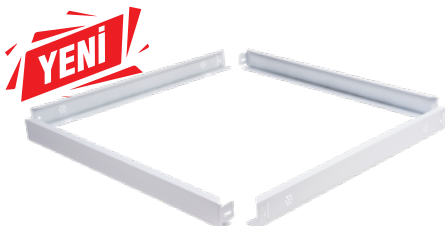

Sıva Üstü Montaj Aparatı

Kod	Ürün Boyutları (mm)	Koli Adeti (adet)	Fiyat
205549	600x600	2	5,55 $
206301	300x300	2	3,90 $
206552	300x600	2	4,15 $
206553	300x1200	2	5,90 $