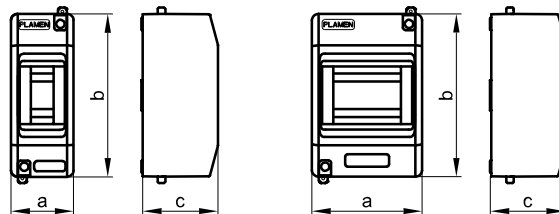

TABLE ZA BROJILO
COUNTER BOARDS
ПАНЕЛЬ ДЛЯ СЧЕТЧИКА
CONTRE-CONSEIL
PLĂCI PENTRU CONTOR

Br. No. n/nj N. Ord. Nr.crt	Kodni broj Code Код (номер) Code Codul	Tip Type Тип Type Type Tip	Dimenzije (mm) Dimensions (mm) Размеры (мм) Dimensions (mm) Dimensiuni (mm)		Pakovanje Packing Упаковка Emballage Ambalare	Težina (g) Weight (g) Бес (r) Poids (g) Greutate (g)
			a	b		
1	P75-01-01	TB 355	220	355	1	318.00
2	P75-01-02	TB 400	220	400	1	355.00

PRIKLUČNE IZOLACIONE KUTIJE
FUSE COVERS
ИЗОЛЯЦИОННАЯ КОРОБКА ДЛЯ ПОДКЛЮЧЕНИЯ
COUVERTURES
CUTII IZOLATE

PIK 6

PIK 12

Br. No. n/nj N. Ord. Nr.crt	Kodni broj Code Код (номер) Code Codul	Tip Type Тип Type Type Tip	Dimenzije (mm) Dimensions (mm) Размеры (мм) Dimensions (mm) Dimensiuni (mm)			Pakovanje Packing Упаковка Emballage Ambalare	Težina (g) Weight (g) Бес (r) Poids (g) Greutate (g)
			a	b	c		
1	P75-02-04	PIK 6	130	200	130	1	400.00
2	P75-02-09	PIK 12	230	200	130	1	680.00

OSIGURAČKE KUTIJE
FUSE BOXES
ПРЕДОХРАНИТЕЛЬНЫЕ КОРОБКИ
BOITES A FUSIBLES
CUTII PENTRU SIGURANŢE

OK 1

OK 3

Br. No. n/nj N. Ord. Nr.crt	Kodni broj Code Код (номер) Code Codul	Tip Type Тип Type Type Tip	Dimenzije (mm) Dimensions (mm) Размеры (мм) Dimensions (mm) Dimensiuni (mm)			Pakovanje Packing Упаковка Emballage Ambalare	Težina (g) Weight (g) Бес (r) Poids (g) Greutate (g)
			a	b	c		
1	P71-00-01	OK 1	50	130	40	1	64.00
2	P71-00-02	OK 3	88	130	40	1	102.00