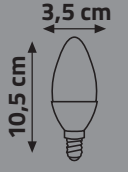

LED CANDLE BULBS

Item Code	Power (W)	Color (K)	Lumen	Base	Box Qty
KES205	5W	3000K-4000K-6500K	450	E14	100
KES209	8W	3000K-4000K-6500K	720	E14	100
KES183 (DOB)	5W	3000K-4000K-6500K	500	E14	100
KES184 (DOB)	7W	3000K-4000K-6500K	700	E14	100