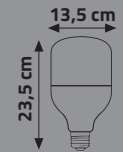

Aluminium
Heat Isolation
Cooling System

160-260V

KES132

LED T BULBS

Item Code	Body	Power(W)	Color (K)	Lumen	Base	Box Qty
KES130	T80	20W	3000K-4000K-6500K	1800	E27	50
KES131	T100	30W	3000K-4000K-6500K	2700	E27	50
KES132	T120	40W	3000K-4000K-6500K	3600	E27	30
KES133	T140	50W	3000K-4000K-6500K	4500	E27	20
KES134	T160	60W	3000K-4000K-6500K	5400	E27	20

NEW

LED T BULBS

Item Code	Power(W)	Color (K)	Lumen	Base	Box Qty
GES 230	20W	3000K-6500K	1650	E27	50
GES 231	30W	3000K-6500K	2500	E27	50
GES 232	40W	3000K-6500K	3350	E27	30
GES 233	50W	3000K-6500K	4150	E27	20