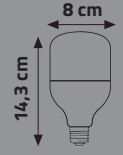

Aluminium
Heat Isolation
Cooling System

160-260V

LED T BULBS

Item Code	Body	Power(W)	Color (K)	Lumen	Base	Box Qty
KES130	T80	20W	3000K-4000K-6500K	1800	E27	50
KES131	T100	30W	3000K-4000K-6500K	2700	E27	50
KES132	T120	40W	3000K-4000K-6500K	3600	E27	30
KES133	T140	50W	3000K-4000K-6500K	4500	E27	20
KES134	T160	60W	3000K-4000K-6500K	5400	E27	20

NEW

LED T BULBS

Item Code	Power(W)	Color (K)	Lumen	Base	Box Qty
GES 230	20W	3000K-6500K	1650	E27	50
GES 231	30W	3000K-6500K	2500	E27	50
GES 232	40W	3000K-6500K	3350	E27	30
GES 233	50W	3000K-6500K	4150	E27	20