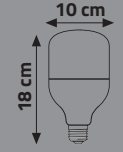

Aluminium
Heat Isolation
Cooling System

160-260V

KES130

LED T BULBS

Item Code	Body	Power(W)	Color (K)	Lumen	Base	Box Qty
KES130	T80	20W	3000K-4000K-6500K	1800	E27	50
KES131	T100	30W	3000K-4000K-6500K	2700	E27	50
KES132	T120	40W	3000K-4000K-6500K	3600	E27	30
KES133	T140	50W	3000K-4000K-6500K	4500	E27	20
KES134	T160	60W	3000K-4000K-6500K	5400	E27	20

NEW

LED T BULBS

Item Code	Power(W)	Color (K)	Lumen	Base	Box Qty
GES 230	20W	3000K-6500K	1650	E27	50
GES 231	30W	3000K-6500K	2500	E27	50
GES 232	40W	3000K-6500K	3350	E27	30
GES 233	50W	3000K-6500K	4150	E27	20