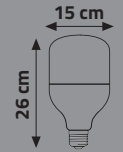

KES133

KES134