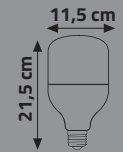

Aluminium
Heat Isolation
Cooling System

160-260V

KES131

LED T BULBS

Item Code	Body	Power(W)	Color (K)	Lumen	Base	Box Qty
KES130	T80	20W	3000K-4000K-6500K	1800	E27	50
KES131	T100	30W	3000K-4000K-6500K	2700	E27	50
KES132	T120	40W	3000K-4000K-6500K	3600	E27	30
KES133	T140	50W	3000K-4000K-6500K	4500	E27	20
KES134	T160	60W	3000K-4000K-6500K	5400	E27	20

NEW

LED T BULBS

Item Code	Power(W)	Color (K)	Lumen	Base	Box Qty
GES 230	20W	3000K-6500K	1650	E27	50
GES 231	30W	3000K-6500K	2500	E27	50
GES 232	40W	3000K-6500K	3350	E27	30
GES 233	50W	3000K-6500K	4150	E27	20