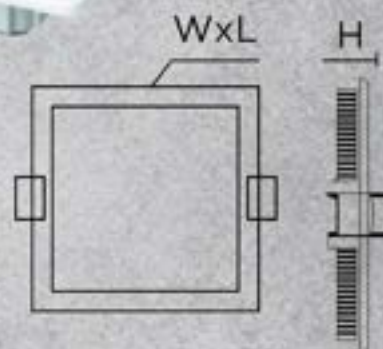

HIGH
BRIGHTNESS
NO FLICKER

Šifra	Bar code	Snaga	Boja svjetla	Lumeni	Vijek trajanja	Dimenzije	
*SPF00172 SPF00744	*3875001211963 3875001219983	3W	4000 K	240 lm	20.000h	85x85xH22mm	70x70mm
*SPF00072 SPF00644	*3875001210904 3875001219488	3W	6000 K	240 lm	20.000h	85x85xH22mm	70x70mm
*SPF00173 SPF00745	*3875001211970 3875001219990	6W	4000 K	480 lm	20.000h	120x120xH22mm	105x105mm
*SPF00073 SPF00645	3875001210911 3875001219310	6W	6000 K	480 lm	20.000h	120x120xH22mm	105x105mm
*SPF00174 SPF00746	*3875001211987 3875002460032	12W	4000 K	960 lm	20.000h	170x170xH22mm	155x155mm
*SPF00074 SPF00646	*3875001210928 3875001219945	12W	6000 K	960 lm	20.000h	170x170xH22mm	155x155mm
*SPF00175 SPF00747	*3875001211994 3875002460049	18W	4000 K	1440 lm	20.000h	220x220xH22mm	205x205mm
*SPF00075 SPF00647	*3875001210935 3875001219327	18W	6000 K	1440 lm	20.000h	220x220xH22mm	205x205mm
*SPF00176 SPF00748	*3875001212250 3875002460056	24W	4000 K	1920 lm	20.000h	300x300xH22mm	280x280mm
*SPF00076 SPF00648	*3875001210942 3875001219334	24W	6000 K	1920 lm	20.000h	300x300xH22mm	280x280mm