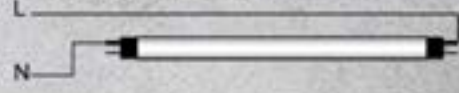

LED Cijev 60cm –
dvostrano napajanjeŠifra: SPF00055
Bar code: 3875001210737Snaga: 10W
Boja svjetla: 6500K
Lumeni: 900 lm
Vijek trajanja: 20.000h
Dužina cijevi: 60cmLED Cijev 60cm –
dvostrano napajanjeŠifra: SPF00158
Bar code: 3875001211819Snaga: 10W
Boja svjetla: 4100K
Lumeni: 900 lm
Vijek trajanja: 20.000h
Dužina cijevi: 60cmLED Cijev 120cm –
dvostrano napajanjeŠifra: SPF00056
Bar code: 3875001210744Snaga: 18W
Boja svjetla: 6500K
Lumeni: 1600 lm
Vijek trajanja: 20.000h
Dužina cijevi: 120cmLED Cijev 120cm –
dvostrano napajanjeŠifra: SPF00159
Bar code: 38750012121826Snaga: 18W
Boja svjetla: 4100K
Lumeni: 1600 lm
Vijek trajanja: 20.000h
Dužina cijevi: 120cmLED Cijev 150cm –
dvostrano napajanjeŠifra: SPF00555
Bar code: 3875001212762Snaga: 24W
Boja svjetla: 6500K
Lumeni: 2200 lm
Vijek trajanja: 20.000h
Dužina cijevi: 150cmLED Cijev 60cm –
jednostrano napajanjeŠifra: SPF00556
Bar code: 3875001218894Snaga: 10W
Boja svjetla: 6500K
Lumeni: 900 lm
Vijek trajanja: 20.000h
Dužina cijevi: 60cmLED Cijev 120cm –
jednostrano napajanjeŠifra: SPF00557
Bar code: 3875001218887Snaga: 18W
Boja svjetla: 6500K
Lumeni: 1600 lm
Vijek trajanja: 20.000h
Dužina cijevi: 120cmLED Cijev 150cm –
jednostrano napajanjeŠifra: SPF00558
Bar code: 3875001218894Snaga: 24W
Boja svjetla: 6500K
Lumeni: 2200 lm
Vijek trajanja: 20.000h
Dužina cijevi: 150cm