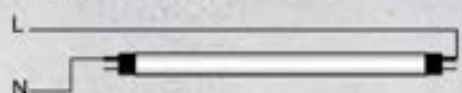

LED Cijev 60cm –
dvostrano napajanjeŠifra: SPF00055
Bar code: 3875001210737Snaga: 10W
Boja svjetla: 6500K
Lumeni: 900 lm
Vijek trajanja: 20.000h
Dužina cijevi: 60cmLED Cijev 60cm –
dvostrano napajanjeŠifra: SPF00158
Bar code: 3875001211819Snaga: 10W
Boja svjetla: 4100K
Lumeni: 900 lm
Vijek trajanja: 20.000h
Dužina cijevi: 60cmLED Cijev 120cm –
dvostrano napajanjeŠifra: SPF00056
Bar code: 3875001210744Snaga: 18W
Boja svjetla: 6500K
Lumeni: 1600 lm
Vijek trajanja: 20.000h
Dužina cijevi: 120cmLED Cijev 120cm –
dvostrano napajanjeŠifra: SPF00159
Bar code: 38750012121826Snaga: 18W
Boja svjetla: 4100K
Lumeni: 1600 lm
Vijek trajanja: 20.000h
Dužina cijevi: 120cmLED Cijev 150cm –
dvostrano napajanjeŠifra: SPF00555
Bar code: 3875001212762Snaga: 24W
Boja svjetla: 6500K
Lumeni: 2200 lm
Vijek trajanja: 20.000h
Dužina cijevi: 150cmLED Cijev 60cm –
jednostrano napajanjeŠifra: SPF00556
Bar code: 3875001218894Snaga: 10W
Boja svjetla: 6500K
Lumeni: 900 lm
Vijek trajanja: 20.000h
Dužina cijevi: 60cmLED Cijev 120cm –
jednostrano napajanjeŠifra: SPF00557
Bar code: 3875001218887Snaga: 18W
Boja svjetla: 6500K
Lumeni: 1600 lm
Vijek trajanja: 20.000h
Dužina cijevi: 120cmLED Cijev 150cm –
jednostrano napajanjeŠifra: SPF00558
Bar code: 3875001218894Snaga: 24W
Boja svjetla: 6500K
Lumeni: 2200 lm
Vijek trajanja: 20.000h
Dužina cijevi: 150cm