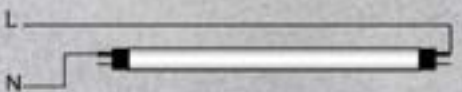

LED Cijev 60cm –
dvostrano napajanjeŠifra: SPF00055
Bar code: 3875001210737Snaga: 10W
Boja svjetla: 6500K
Lumeni: 900 lm
Vijek trajanja: 20.000h
Dužina cijevi: 60cmLED Cijev 60cm –
dvostrano napajanjeŠifra: SPF00158
Bar code: 3875001211819Snaga: 10W
Boja svjetla: 4100K
Lumeni: 900 lm
Vijek trajanja: 20.000h
Dužina cijevi: 60cmLED Cijev 120cm –
dvostrano napajanjeŠifra: SPF00056
Bar code: 3875001210744Snaga: 18W
Boja svjetla: 6500K
Lumeni: 1600 lm
Vijek trajanja: 20.000h
Dužina cijevi: 120cmLED Cijev 120cm –
dvostrano napajanjeŠifra: SPF00159
Bar code: 38750012121826Snaga: 18W
Boja svjetla: 4100K
Lumeni: 1600 lm
Vijek trajanja: 20.000h
Dužina cijevi: 120cmLED Cijev 150cm –
dvostrano napajanjeŠifra: SPF00555
Bar code: 3875001212762Snaga: 24W
Boja svjetla: 6500K
Lumeni: 2200 lm
Vijek trajanja: 20.000h
Dužina cijevi: 150cmLED Cijev 60cm –
jednostrano napajanjeŠifra: SPF00556
Bar code: 3875001218894Snaga: 10W
Boja svjetla: 6500K
Lumeni: 900 lm
Vijek trajanja: 20.000h
Dužina cijevi: 60cmLED Cijev 120cm –
jednostrano napajanjeŠifra: SPF00557
Bar code: 3875001218887Snaga: 18W
Boja svjetla: 6500K
Lumeni: 1600 lm
Vijek trajanja: 20.000h
Dužina cijevi: 120cmLED Cijev 150cm –
jednostrano napajanjeŠifra: SPF00558
Bar code: 3875001218894Snaga: 24W
Boja svjetla: 6500K
Lumeni: 2200 lm
Vijek trajanja: 20.000h
Dužina cijevi: 150cm