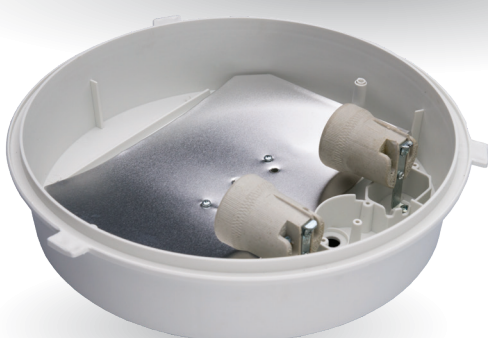

KAJKO XL

E27 2xE27

Dostępna kolorystyka

	EAN 	U 	P_{MAX} 	PP 		IK10 					
A2900-P	5902767981989	230V~	75W	BIAŁA	PRZEźROCZYSTY	PC	✓	-	-	0,98	1
A2900-MP	5902767981996	230V~	75W	BIAŁA	MLECZNY	PC	✓	-	-	0,98	1
A2900x2-P	5902767982016	230V~	2x40W	BIAŁA	PRZEźROCZYSTY	PC	✓	-	-	1,02	1
A2900x2-MP	5902767983099	230V~	2x40W	BIAŁA	MLECZNY	PC	✓	-	-	1,08	1
A2900x2-P-HF	-	230V~	2x40W	BIAŁA	PRZEźROCZYSTY	PC	✓	HF	-	1,08	1
A2900x2-MP-HF	-	230V~	2x40W	BIAŁA	MLECZNY	PC	✓	HF	-	1,08	1
A2900x2-P-PIR	-	230V~	2x40W	BIAŁA	PRZEźROCZYSTY	PC	✓	-	PIR	1,08	1
A2900x2-MP-PIR	-	230V~	2x40W	BIAŁA	MLECZNY	PC	✓	-	PIR	1,08	1
A2900-P-HF	5902767982023	230V~	75W	BIAŁA	PRZEźROCZYSTY	PC	✓	HF	-	1,04	1
A2900-P-HF24V	5902767982030	24V~	60W	BIAŁA	PRZEźROCZYSTY	PC	✓	HF24V	-	1,04	1
A2900-MP-HF	-	230V~	75W	BIAŁA	MLECZNY	PC	✓	HF	-	1,04	1
A2900-MP-HF24V	-	24V~	60W	BIAŁA	MLECZNY	PC	✓	HF24V	-	1,04	1
A2900-P-PIR	5902767982047	230V~	75W	BIAŁA	PRZEźROCZYSTY	PC	✓	-	PIR	1,04	1
A2900-MP-PIR	-	230V~	75W	BIAŁA	MLECZNY	PC	✓	-	PIR	1,04	1