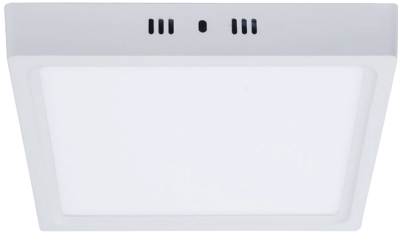

Sıva Üstü Downlight Yuvarlak

Surface Mounted Downlight, Round

Kod Code	Güç Power	Işık Rengi Color Temperature	Işık Akışı Luminous Flux	Ürün Boyutları Dimensions	Koli Ağırlığı Package Weight	Koli Adeti Pcs/Pack
110919	18W	4000 K	1260 lm	Ø225 H32 mm	13 kg	20 adet pcs
110920	18W	6500 K	1260 lm	Ø225 H32 mm	13 kg	20 adet pcs
110921	24W	4000 K	1680 lm	Ø300 H32 mm	10 kg	10 adet pcs
110922	24W	6500 K	1680 lm	Ø300 H32 mm	10 kg	10 adet pcs

Sıva Üstü Downlight Kare

Surface Mounted Downlight, Square

Kod Code	Güç Power	Işık Rengi Color Temperature	Işık Akışı Luminous Flux	Ürün Boyutları Dimensions	Koli Ağırlığı Package Weight	Koli Adeti Pcs/Pack
110923	18W	4000 K	1260 lm	Ø120 H32 mm	13 kg	20 adet pcs
110924	18W	6500 K	1260 lm	Ø120 H32 mm	13 kg	20 adet pcs
110925	24W	4000 K	1680 lm	Ø300 H32 mm	10 kg	10 adet pcs
110926	24W	6500 K	1680 lm	Ø300 H32 mm	10 kg	10 adet pcs

Sensörlü Downlight

Sensor Downlight

Montaj Mounting	Kod Code	Güç Power	Işık Rengi Color Temperature	Işık Akışı Luminous Flux	Ürün Boyutları Dimensions	Kesim Cut out	Koli Ağırlığı Package Weight	Koli Adeti Pcs/Pack
Sıva Üstü	111132	18W	4000 K	1260 lm	Ø225 H32 mm	-	13 kg	20 adet pcs
Sıva Üstü	111133	18W	6500 K	1260 lm	Ø225 H32 mm	-	13 kg	20 adet pcs
Sıva Altı	111134	18W	4000 K	1260 lm	Ø300 H32 mm	Ø210mm	10 kg	10 adet pcs
Sıva Altı	111135	18W	6500 K	1260 lm	Ø300 H32 mm	Ø210mm	10 kg	10 adet pcs