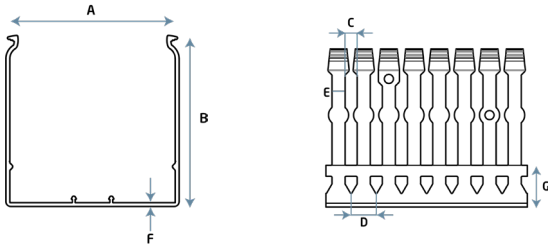

## CWD 8060G

Dimensions: 80x60

#### Dimension Details

A	80
B	58,9
C	6
D	12,5
E	6
F	1,8
G	17,4

Length 2 Mt.