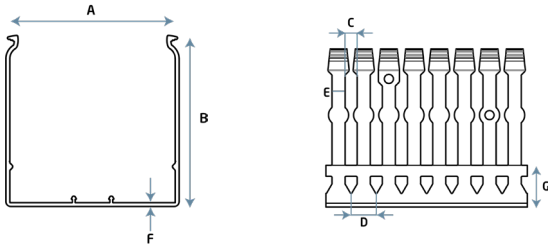

### CWD 6080G

Dimensions: 60x80

#### Dimension Details

<b>A</b>	60
<b>B</b>	78,7
<b>C</b>	6
<b>D</b>	12,5
<b>E</b>	6
<b>F</b>	1,8
<b>G</b>	19

Length 2 Mt.