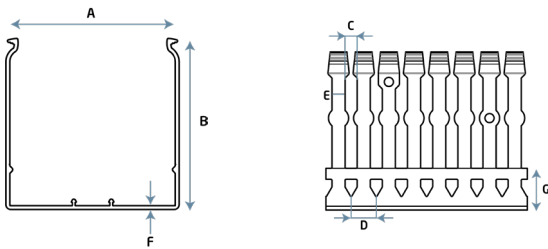

## CWD 4080G

Dimensions: 40x80

#### Dimension Details

A	40
B	78,7
C	6
D	12,5
E	6
F	1,8
G	19

Length	2 Mt.
--------	-------