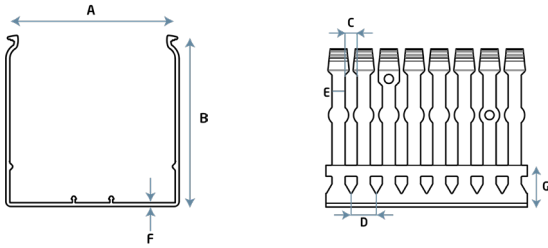

## CWD 4060G

Dimensions: 40x60

#### Dimension Details

A	40
B	58,7
C	6
D	12,5
E	6
F	1,6
G	15,6

Length 2 Mt.