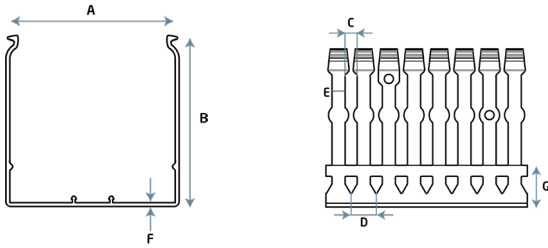

## CWD 4040G

Dimensions: 40x40

#### Dimension Details

A	40
B	38,7
C	6
D	12,5
E	6
F	1,4
G	14,9

Length 2 Mt.